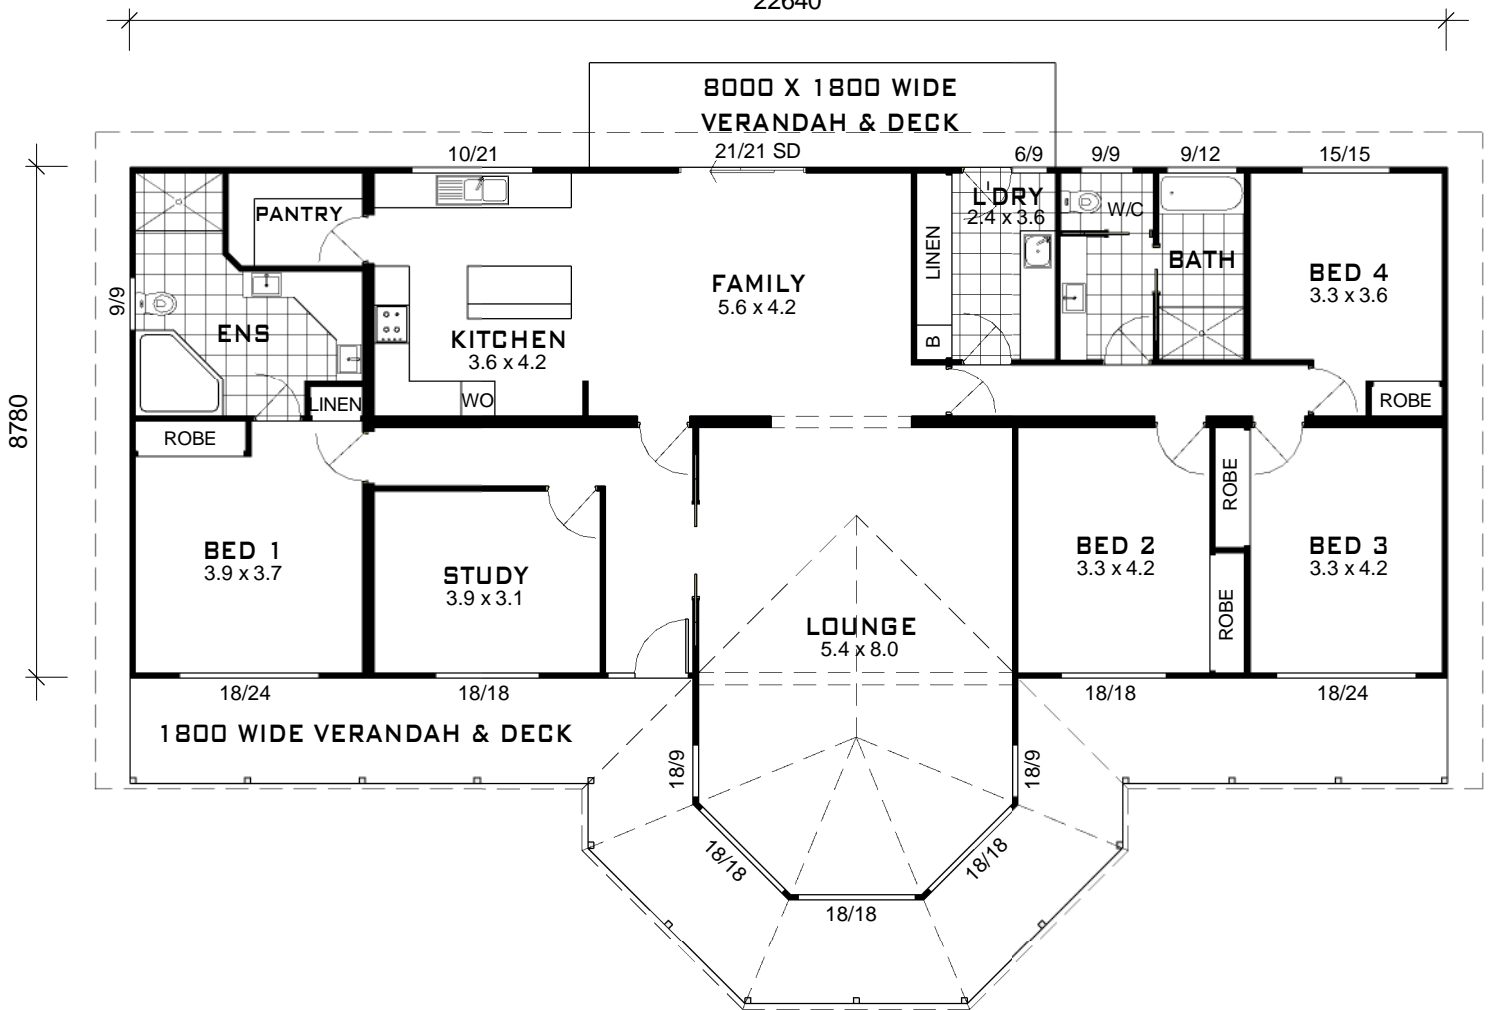

22640

Murrayland

LIVING: 217.31m²
 VERANDAH: 49.87m²

4

2